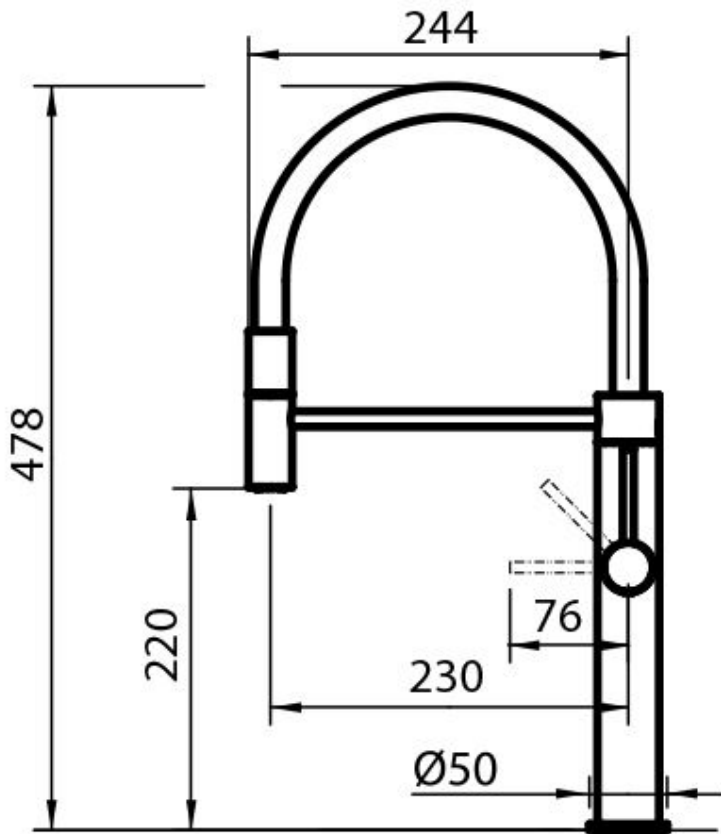

Ángulo de rotación

360°

Base de apoyo \varnothing 50mm

Cartucho Con discos cerámicos

Orificio monomando \varnothing 35mm

Partes estéticas Partes estéticas en acero AISI 316 con tratamientoPVD

Espesor máx encimera 40mm

DIBUJOS TÉCNICOS

GALERÍA