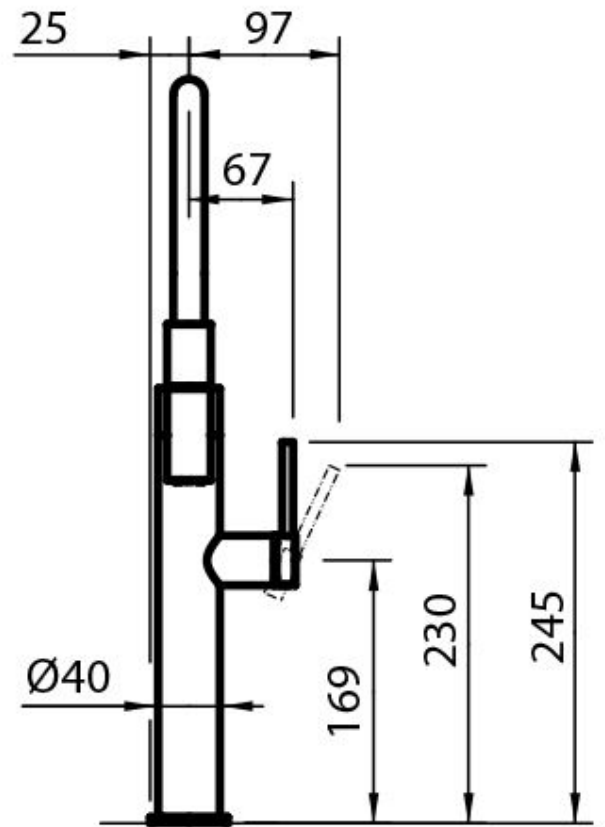

Ángulo de rotación

360°

Base de apoyo \varnothing 50mm

Cartucho Con discos cerámicos

Orificio monomando \varnothing 35mm

Partes estéticas Partes estéticas en acero AISI 316 con tratamientoPVD

Espesor máx encimera 40mm

DIBUJOS TÉCNICOS

GALERÍA